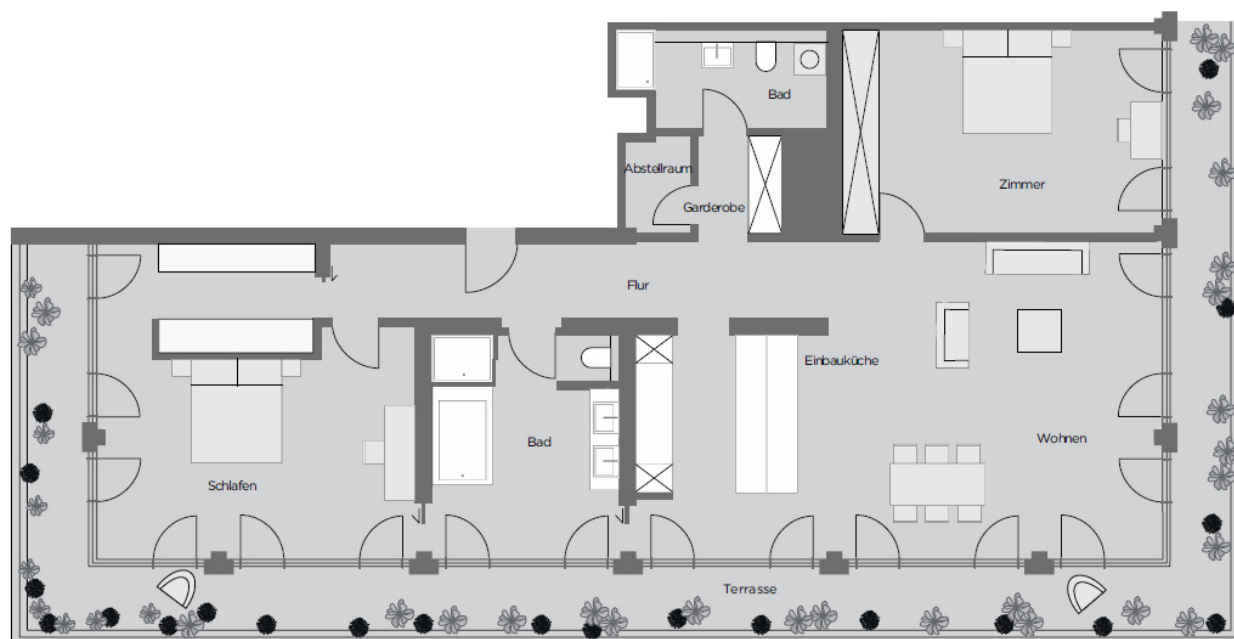

LYONER 19

SKY APPARTEMENTS

PENTHOUSE Wohnungsnummer: 01.17.02 / 17. OG, Wohnfläche: ca. 172 qm

Grundriss 17. OG

Telefon: 069 / 77 07 06
info@citylifeimmobilien.com
www.citylifeimmobilien.com